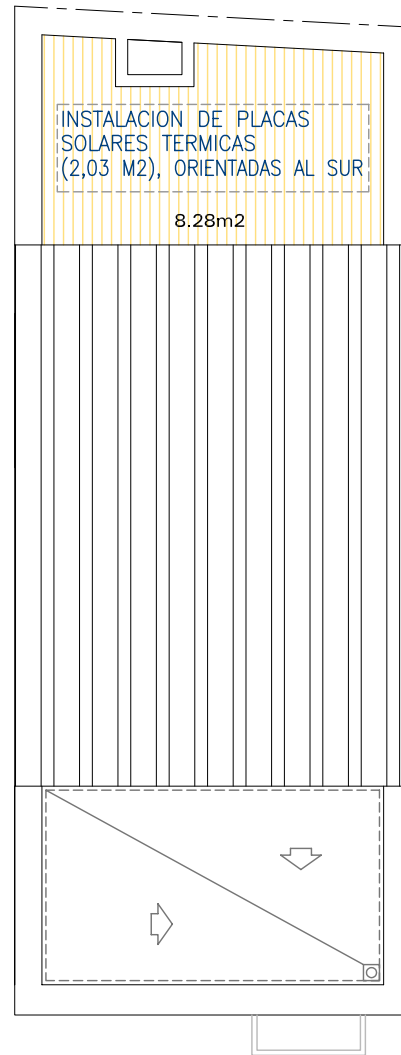

PLANTA BAJA

PLANTA PRIMERA

EDIFICIO CONVENT	
VIVIENDA UNIFAMILIAR	5
UTIL	80.58m ²
CONSTRUIDA	100.36m ²
TERRAZAS CUBIERTAS	0.45m ²
TERRAZAS DESCUBIERTAS	16.58m ²
SUPERFICIES APROXIMADAS	

PLANTA CAMBRA

PLANTA CUBIERTA

EDIFICIO CONVENT

VIVIENDA UNIFAMILIAR	5
UTIL	80.58m ²
CONSTRUIDA	100.36m ²
TERRAZAS CUBIERTAS	0.45m ²
TERRAZAS DESCUBIERTAS	16.58m ²
SUPERFICIES APROXIMADAS	