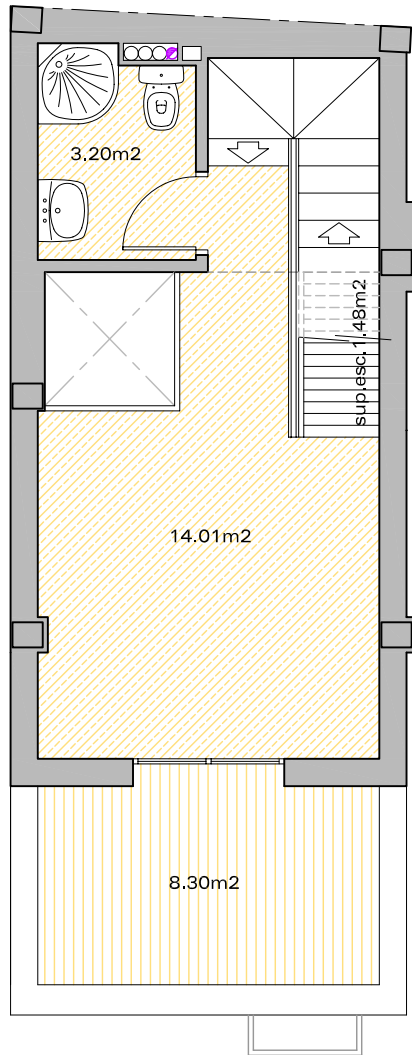

PLANTA BAJA

PLANTA PRIMERA

EDIFICIO CONVENT	
VIVIENDA UNIFAMILIAR	5
UTIL	80.58m ²
CONSTRUIDA	100.36m ²
TERRAZAS CUBIERTAS	0.45m ²
TERRAZAS DESCUBIERTAS	16.58m ²
SUPERFICIES APROXIMADAS	

PLANTA CAMBRA

PLANTA CUBIERTA

EDIFICIO CONVENT

VIVIENDA UNIFAMILIAR	5
UTIL	80.58m ²
CONSTRUIDA	100.36m ²
TERRAZAS CUBIERTAS	0.45m ²
TERRAZAS DESCUBIERTAS	16.58m ²
SUPERFICIES APROXIMADAS	