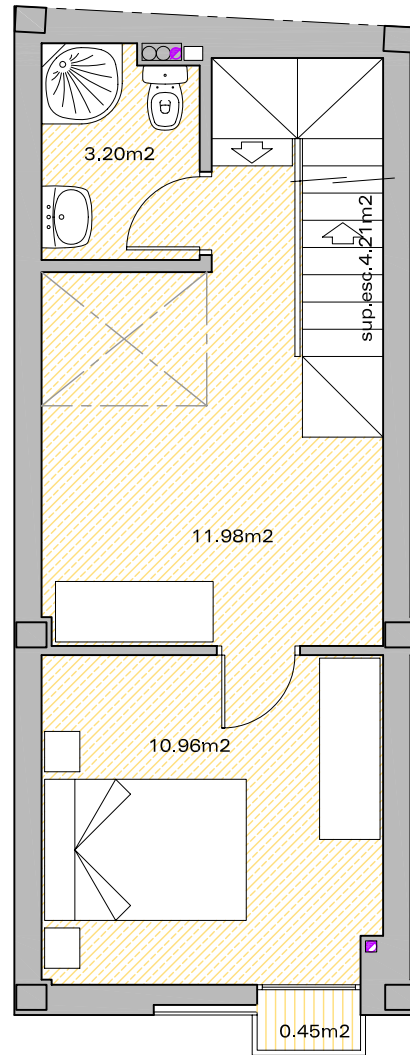

PLANTA BAJA

PLANTA PRIMERA

EDIFICIO CONVENT	
VIVIENDA UNIFAMILIAR	5
UTIL	80.58m ²
CONSTRUIDA	100.36m ²
TERRAZAS CUBIERTAS	0.45m ²
TERRAZAS DESCUBIERTAS	16.58m ²
SUPERFICIES APROXIMADAS	

PLANTA CAMBRA

PLANTA CUBIERTA

EDIFICIO CONVENT

VIVIENDA UNIFAMILIAR	5
UTIL	80.58m ²
CONSTRUIDA	100.36m ²
TERRAZAS CUBIERTAS	0.45m ²
TERRAZAS DESCUBIERTAS	16.58m ²
SUPERFICIES APROXIMADAS	