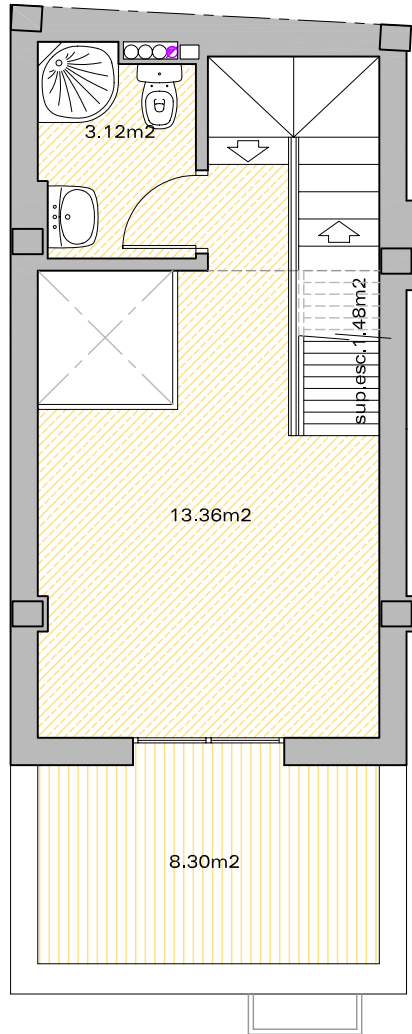

PLANTA BAJA

PLANTA PRIMERA

EDIFICIO CONVENT	
VIVIENDA UNIFAMILIAR	4
UTIL	78.56m ²
CONSTRUIDA	98.23m ²
TERRAZAS CUBIERTAS	0.45m ²
TERRAZAS DESCUBIERTAS	16.53m ²
SUPERFICIES APROXIMADAS	

PLANTA CAMBRA

PLANTA CUBIERTA

EDIFICIO CONVENT	
VIVIENDA UNIFAMILIAR	4
UTIL	78.56m ²
CONSTRUIDA	98.23m ²
TERRAZAS CUBIERTAS	0.45m ²
TERRAZAS DESCUBIERTAS	16.53m ²
SUPERFICIES APROXIMADAS	

DERCONS
CONSTRUCCIONES