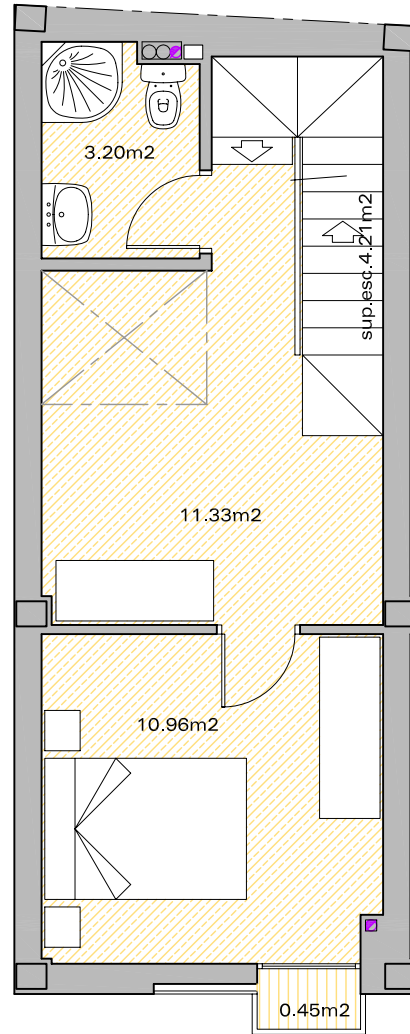

PLANTA BAJA

PLANTA PRIMERA

EDIFICIO CONVENT	
VIVIENDA UNIFAMILIAR	4
UTIL	78.56m ²
CONSTRUIDA	98.23m ²
TERRAZAS CUBIERTAS	0.45m ²
TERRAZAS DESCUBIERTAS	16.53m ²
SUPERFICIES APROXIMADAS	

PLANTA CAMBRA

PLANTA CUBIERTA

EDIFICIO CONVENT	
VIVIENDA UNIFAMILIAR	4
UTIL	78.56m ²
CONSTRUIDA	98.23m ²
TERRAZAS CUBIERTAS	0.45m ²
TERRAZAS DESCUBIERTAS	16.53m ²
SUPERFICIES APROXIMADAS	

DERCONS
CONSTRUCCIONES