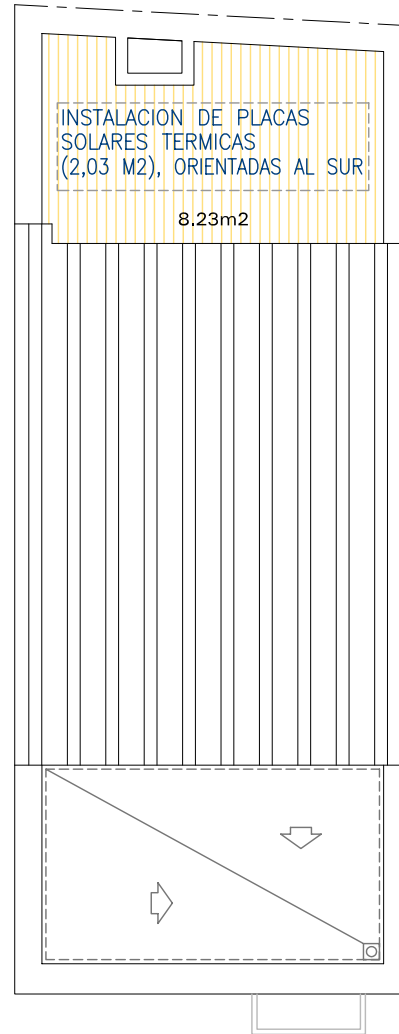

PLANTA BAJA

PLANTA PRIMERA

EDIFICIO CONVENT	
VIVIENDA UNIFAMILIAR	4
UTIL	78.56m ²
CONSTRUIDA	98.23m ²
TERRAZAS CUBIERTAS	0.45m ²
TERRAZAS DESCUBIERTAS	16.53m ²
SUPERFICIES APROXIMADAS	

PLANTA CAMBRA

PLANTA CUBIERTA

EDIFICIO CONVENT	
VIVIENDA UNIFAMILIAR	4
UTIL	78.56m ²
CONSTRUIDA	98.23m ²
TERRAZAS CUBIERTAS	0.45m ²
TERRAZAS DESCUBIERTAS	16.53m ²
SUPERFICIES APROXIMADAS	

DERCONS
CONSTRUCCIONES