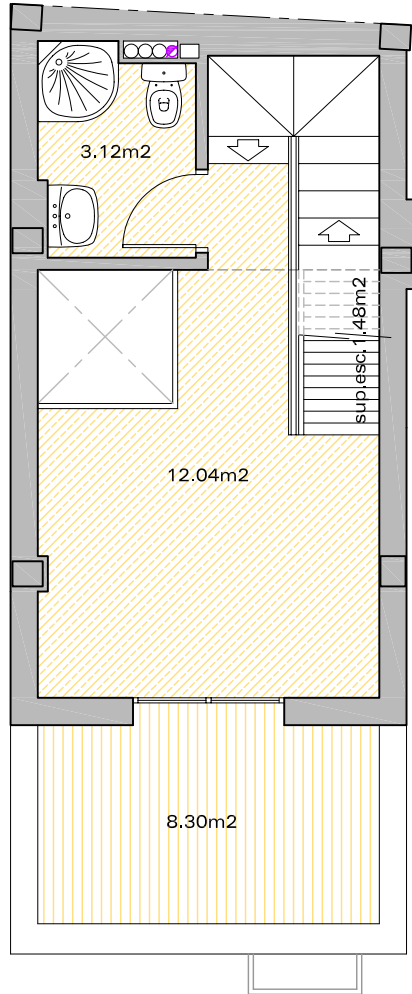

PLANTA BAJA

PLANTA PRIMERA

EDIFICIO CONVENT	
VIVIENDA UNIFAMILIAR	2
UTIL	74.60m ²
CONSTRUIDA	93.94m ²
TERRAZAS CUBIERTAS	0.45m ²
TERRAZAS DESCUBIERTAS	16.53m ²
SUPERFICIES APROXIMADAS	

PLANTA CAMBRA

PLANTA CUBIERTA

EDIFICIO CONVENT	
VIVIENDA UNIFAMILIAR	2
UTIL	74.60m ²
CONSTRUIDA	93.94m ²
TERRAZAS CUBIERTAS	0.45m ²
TERRAZAS DESCUBIERTAS	16.53m ²
SUPERFICIES APROXIMADAS	

DERCONS
CONSTRUCCIONES

ADI ARQUITECTURA
A→DI