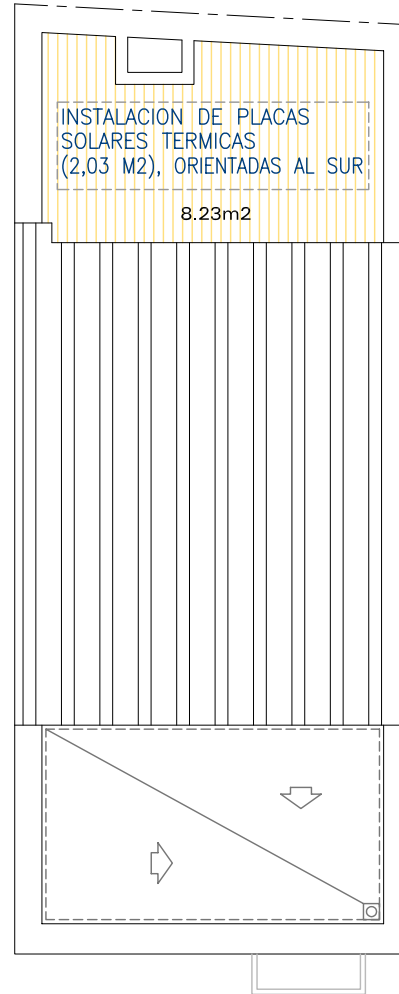

PLANTA BAJA

PLANTA PRIMERA

EDIFICIO CONVENT	
VIVIENDA UNIFAMILIAR	2
UTIL	74.60m ²
CONSTRUIDA	93.94m ²
TERRAZAS CUBIERTAS	0.45m ²
TERRAZAS DESCUBIERTAS	16.53m ²
SUPERFICIES APROXIMADAS	

PLANTA CAMBRA

PLANTA CUBIERTA

EDIFICIO CONVENT	
VIVIENDA UNIFAMILIAR	2
UTIL	74.60m ²
CONSTRUIDA	93.94m ²
TERRAZAS CUBIERTAS	0.45m ²
TERRAZAS DESCUBIERTAS	16.53m ²
SUPERFICIES APROXIMADAS	

DERCONS
CONSTRUCCIONES

ADI ARQUITECTURA
A→DI