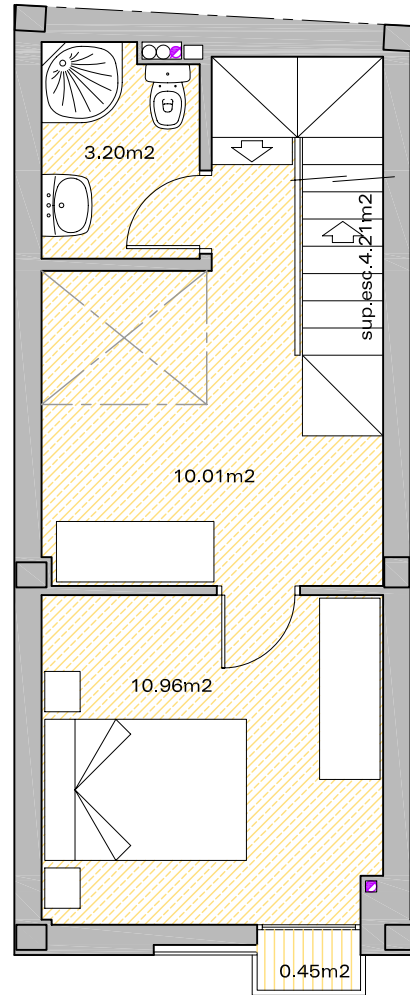

PLANTA BAJA

PLANTA PRIMERA

EDIFICIO CONVENT	
VIVIENDA UNIFAMILIAR	2
UTIL	74.60m ²
CONSTRUIDA	93.94m ²
TERRAZAS CUBIERTAS	0.45m ²
TERRAZAS DESCUBIERTAS	16.53m ²
SUPERFICIES APROXIMADAS	

PLANTA CAMBRA

PLANTA CUBIERTA

EDIFICIO CONVENT	
VIVIENDA UNIFAMILIAR	2
UTIL	74.60m ²
CONSTRUIDA	93.94m ²
TERRAZAS CUBIERTAS	0.45m ²
TERRAZAS DESCUBIERTAS	16.53m ²
SUPERFICIES APROXIMADAS	

DERCONS
CONSTRUCCIONES

ADI ARQUITECTURA
A→DI