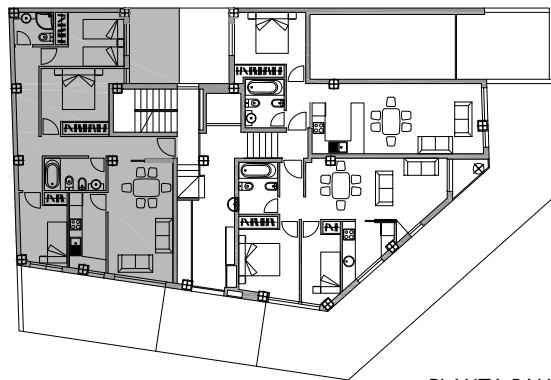

VIVIENDA TIPO A 

PLANTA BAJA

EDIFICIO Torre del Mar BENICARLÒ		VIVIENDA TIPO A	
			
SUPERFICIES	ÚTIL	CONSTRUIDA + E.C.	
VIVIENDA	68,06 m <sup>2</sup>	93,10 m <sup>2</sup>	
TERRAZA	6,54 m <sup>2</sup>	8,95 m <sup>2</sup>	
TOTAL VIVIENDA + TERRAZA	74,60 m <sup>2</sup>	102,05 m <sup>2</sup>	

NOTA: La información contenida en este documento es orientativa y ha sido elaborada a partir del Proyecto Básico, pudiendo estar sujeta a modificaciones de carácter técnico, derivadas del Proyecto de Edificación y su ejecución. En estas plantas no están grafadas bajantes ni ventilaciones de baños, que podrían modificar ligeramente las superficies útiles.